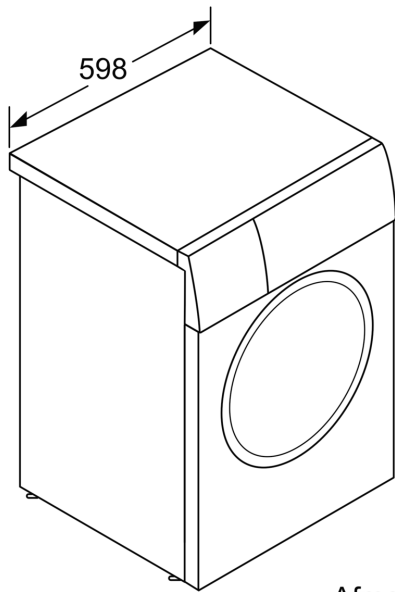

iQ500, Wasmachine, voorlader, 9
kg, 1600 rpm
WG46G2Z9NL

Afmeting in mm