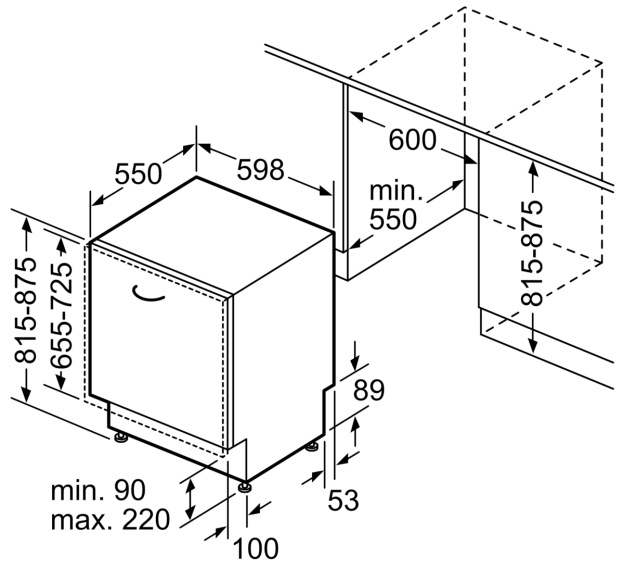

Afmeting in mm