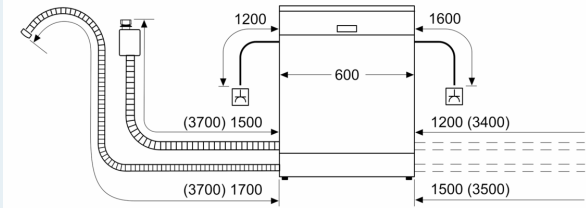

**iQ300, Geïntegreerde vaatwasser,
60 cm, Inox
SN53HS36TE**

Afmeting in mm

⚡ stopcontact
( ) Waarde met verlengingsset