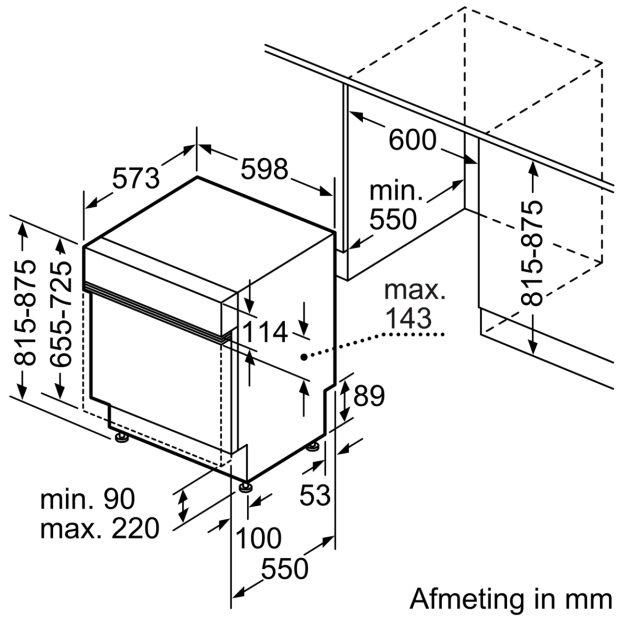

Afmeting in mm