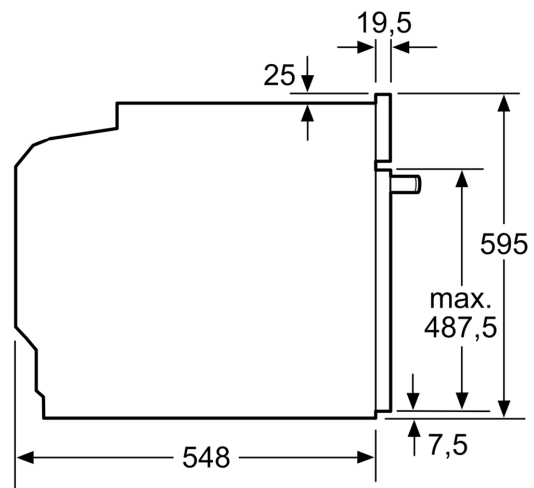

Inhangroosters / uittreksysteem:

- Aantal inschuifhoogten: 5 ST
- varioClip telescooprails 1-voudig, met stop-functie

Toebehoren:

- Combi rooster
- Universele braadslede Air fry bakplaat

Technische specificaties:

- Voor afmetingen en inbouwmaten van dit apparaat aub de maatschetsen aanhouden
- Inbouwmaten (hxbxd):
- 585 - 595 x 560 - 568 x 550 mm
- Afmetingen (hxbxd):
- 595 x 594 x 548 mm

Technische data:

- Lengte aansluitsnoer: 1,2 m

- Aansluitwaarde: 3,6 kW
- Nominale spanning: 220 - 240 V
- Energieklasse volgens EU-norm nr. 65/2014: A+(op een schaal van A+++ t/m D)
- - Energieverbruik bij boven- en onderwarmte:0,9 kWh
- - Energieverbruik bij hetelucht:0,69 kWh
- - Aantal ovenruimtes: 1 - Warmtebron: elektrisch - Oveninhoud:71 liter

**iQ300, Oven, 60 x 60 cm, Inox
HB372G0S3**

Afmeting in mm

Afmeting in mm

A: 19,5 mm
B: Ruimte voor apparaataansluiting 320 x 115 mm

Inbouw met een kookzone.

Afmeting in mm