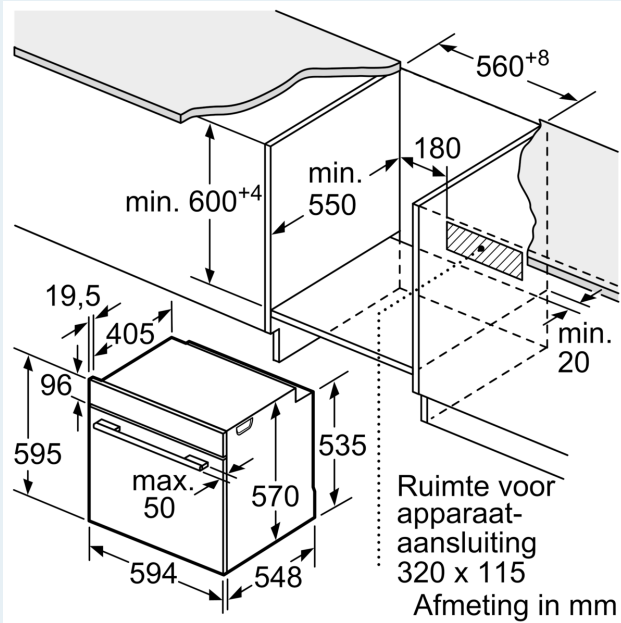

Inhangroosters / uittreksysteem:

- Aantal inschuifhoogten: 5 ST
- varioClip telescooprails 1-voudig, met stop-functie

Toebehoren:

- Combi rooster
- Universele braadslede Air fry bakplaat

Technische specificaties:

- Voor afmetingen en inbouwmaten van dit apparaat aub de maatschetsen aanhouden
- Inbouwmaten (hxbxd):
- 585 - 595 x 560 - 568 x 550 mm
- Afmetingen (hxbxd):
- 595 x 594 x 548 mm

Technische data:

- Lengte aansluitsnoer: 1,2 m

**iQ300, Oven, 60 x 60 cm, Inox
HB372G0S3**

Afmeting in mm

Afmeting in mm

A: 19,5 mm
B: Ruimte voor apparaataansluiting 320 x 115 mm

Inbouw met een kookzone.

Afmeting in mm