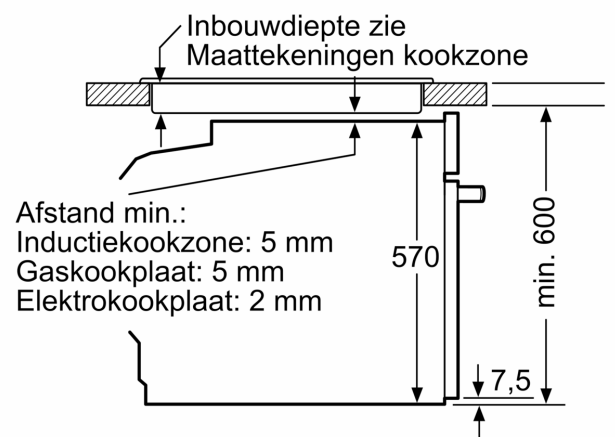

- Voor afmetingen en inbouwmaten van dit apparaat aub de maatschetsen aanhouden
- Inbouwmaten (hxbxd):
- 585 - 595 x 560 - 568 x 550 mm
- Afmetingen (hxbxd):
- 595 x 594 x 548 mm

Technische data:

- Lengte aansluitsnoer: 1,2 m

- Aansluitwaarde: 3,6 kW
- Nominale spanning: 220 - 240 V
- Energieklasse volgens EU-norm nr. 65/2014: A+(op een schaal van A+++ t/m D)
- - Energieverbruik bij boven- en onderwarmte:0,9 kWh
- - Energieverbruik bij hetelucht:0,69 kWh
- - Aantal ovenruimtes: 1 - Warmtebron: elektrisch - Oveninhoud:71 liter

**iQ300, Oven, 60 x 60 cm, Inox
HB372G0S3**

Afmeting in mm

Afmeting in mm

A: 19,5 mm
B: Ruimte voor apparaataansluiting 320 x 115 mm

Inbouw met een kookzone.

Afmeting in mm