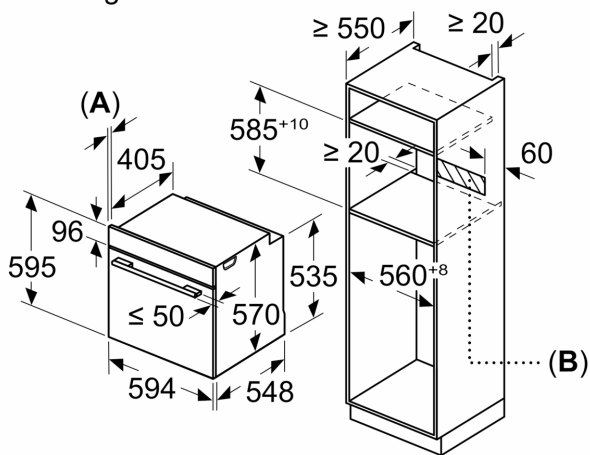

Inhangroosters / uittreksysteem:

- Aantal inschuifhoogten: 5 ST
- varioClip telescooprails 1-voudig, met stop-functie

Toebehoren:

- Combi rooster
- Universele braadslede Air fry bakplaat

Technische specificaties:

- Voor afmetingen en inbouwmaten van dit apparaat aub de maatschetsen aanhouden
- Inbouwmaten (hxbxd):
- 585 - 595 x 560 - 568 x 550 mm
- Afmetingen (hxbxd):
- 595 x 594 x 548 mm

Technische data:

- Lengte aansluitsnoer: 1,2 m

**iQ300, Oven, 60 x 60 cm, Inox
HB372G0S3**

Afmeting in mm

Afmeting in mm

A: 19,5 mm
B: Ruimte voor apparaataansluiting 320 x 115 mm

Inbouw met een kookzone.

Afmeting in mm