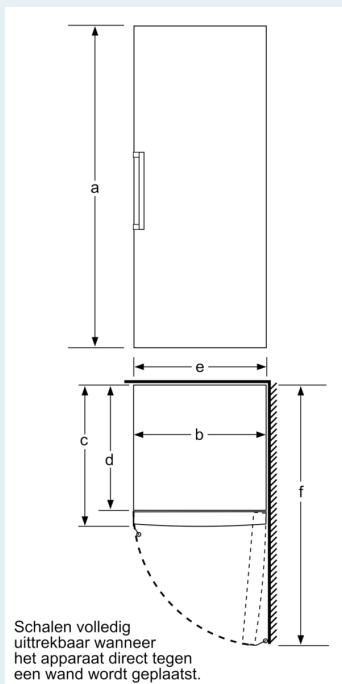

iQ500, Vrijstaande vriezer, 161 x 70 cm, Wit GS51NAWCV

	a	b	c	d	e	f
KSW36, GSD36	187					
KSV36, KSF36, GSN36, GSV36	186					
KSV33, GSN33, GSV33	176	60	65	58	60	119.5
KSV29, GSN29, GSV29	161					
GSV24	146					
GSN51	161					
GSN54	176	70	78	70	70	142
GSN58	191					

1. a Hoogte
   - b Breedte
   - c Diepte bij gesloten deur zonder greep en zonder afstandsstuk
   - d Diepte van de kast zonder afstandsstuk
   - e Breedte bij geopende deur zonder greep
   - f Diepte bij geopende deur zonder greep en zonder afstandsstuk
2. Afmetingen in cm