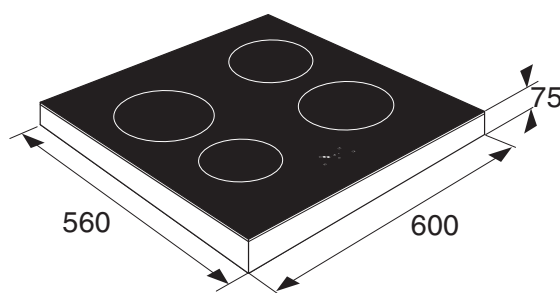

EAN nummer

- 8715393231192