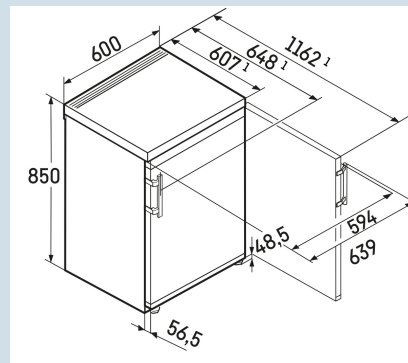

Wit / Wit
Staal
Staal
141 l
141 l
C
59 kWh
0,2
€ 18,-
64
34 dB(A)
B
SN-T

Rci 1620
PlusEasy
FreshSuper
SilentSmart
DeviceSuper
CoolSuper
Cool

Advies verkoopprijs € 599

Afmetingen

Hoogte	85 cm
Breedte	60 cm
Diepte	60,7 cm
Tussenbouwbaar	Ja
Plaatsbaar tegen muur	Ja
Netto gewicht / Bruto gewicht	38,1 kg / 40,8 kg
Hoogte verpakking	911 mm
Breedte verpakking	617 mm
Diepte verpakking	711 mm