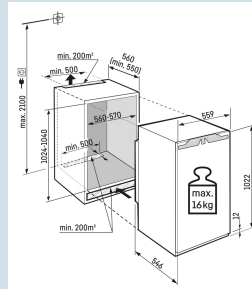

Ruimte voor hoge karaffen of verpakkingen.
Deel- en onderschuifbaar glasplateau

Altijd plaats voor flessen
Kunststof flessenhouder

Nismaat	102 cm
Deurmontage systeem	deur-op-deursysteem
Bruto inhoud totaal	171 l
Volume totaal	166 l
Volume koelgedeelte	166 l
Energieklasse	
Energieverbruik per jaar	97 kWh
Energieverbruik per 24 uur	0,3
Energiekosten per jaar	€ 39,-
Energie efficiëntie index	100
Geluidsniveau	34 dB(A)
Geluidsniveau klasse	B
Klimaatklasse	SN-T

IRe 4020

Plus

Easy
FreshSuper
SilentSoft
SystemPower
Cooling

Afmetingen

Hoogte	102,2 cm
Breedte	55,9 cm
Diepte	54,6 cm
Inbouwhoogte	102,4-104 cm
Inbouwbreedte	56-57 cm
Inbouwdiepte minimaal	55,0 cm
Max. Meubelgewicht koeldeel	16 kg
Netto gewicht / Bruto gewicht	35,2 kg / 38,5 kg
Hoogte verpakking	1081 mm
Breedte verpakking	572 mm
Diepte verpakking	622 mm