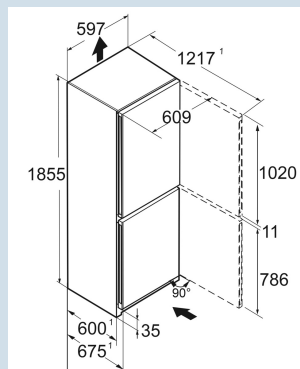

Wit / Wit
Staal
Staal
330 l
227 l
103 l
D
201 kWh
0,6 kWh
€ 143,-
80
36 dB(A)
C

CNd 5203

Pure

Advies verkoopprijs € 849

Afmetingen

Hoogte	185,5 cm
Breedte	59,7 cm
Diepte (incl. wandafstand)	67,5 cm
Diepte	67,5 cm
InteriorFit	Ja
Plaatsbaar tegen muur	Ja
Netto gewicht / Bruto gewicht	69,7 kg / 74,8 kg
Hoogte verpakking	1927 mm
Breedte verpakking	615 mm
Diepte verpakking	767 mm