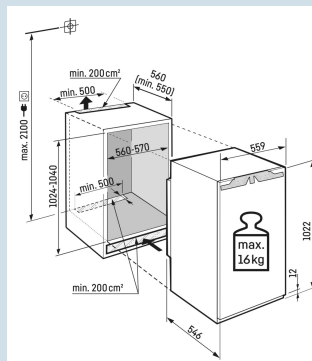

IRd 4020
PlusEasy
FreshSuper
SilentSmart
Device
readySoft
System

Advies verkoopprijs € 999

Afmetingen

Hoogte	102,2 cm
Breedte	55,9 cm
Diepte	54,6 cm
Inbouwhoogte	102,4-104 cm
Inbouwbreedte	56-57 cm
Inbouwdiepte minimaal	55,0 cm
Max. Meubelgewicht koeldeel	16 kg
Netto gewicht / Bruto gewicht	37,3 kg / 39,4 kg
Hoogte verpakking	1081 mm
Breedte verpakking	572 mm
Diepte verpakking	622 mm