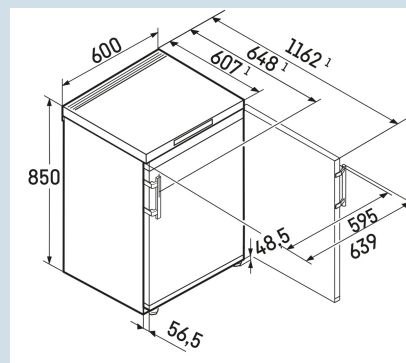

Tafelmodel vrieskast

Fdi 1624
Plus

Smart
Frost

Smart
Device

Vario
Space

Frost
Control

Frost
Protect

Advies verkoopprijs € 599

Standaard aan te sluiten op uw smartphone

Deze luxe SmartFrost diepvrieskast van 60 cm breed kan snel worden ontdooid en gereinigd. Ook het temperatuurdisplay met tiptoetsbediening, LED-verlichting en adaptieve invriesautomaat zorgen voor extra bedieningsgemak. Nog meer gemak: invriezen én bewaren kan in alle lades. Een akoestisch deur- en temperatuuralarm helpt de producten zo veilig mogelijk te bewaren. Geschikt om in een onverwarmde schuur te plaatsen en wanneer bijvoorbeeld de deur van de in de schuur geplaatste vrieskast open is blijven staan, dan wordt u op uw smartphone of tablet gewaarschuwd.

Geschikt voor invriezen en bewaren.

4 sterren vriesvak

Geschikt voor ijskoude ruimtes (> -15°C).

FrostProtect

Hoorbare waarschuwing bij storing.

Optisch en akoestisch temperatuuralarm

Kwaliteitscontrole na stroomstoring.

FrostControl

Deur kan nooit ongemerkt open blijven.

Akoestisch deuralarm

Genoeg ruimte voor de hoogste ijstaart.

VarioSpace

Behuizing / Kleur deur
Materiaal behuizing
Materiaal deur/deksel
Volume totaal
Volume vriesgedeelte
Energieklasse
Energieverbruik per jaar
Energieverbruik per 24 uur
Energiekosten per jaar
Energie efficiëntie index
Geluidsniveau
Geluidsniveau klasse
Klimaatklasse

Wit / Wit
Staal
Staal
107 l
107 l
D
137 kWh
0,4
€ 55,-
80
36 dB(A)
C
SN-T