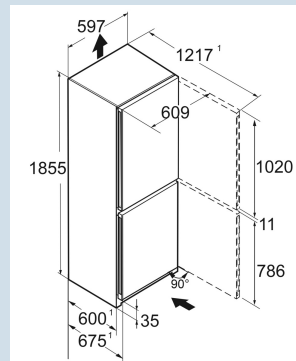

ColourExplosion /
ColourExplosion
Staal
Staal
330 l
227 l
103 l
D
201 kWh
0,6
€ 80,-
80
35 dB(A)
B

CNdex 5223
Plus

Advies verkoopprijs € 1079

Afmetingen

Hoogte	185,5 cm
Breedte	59,7 cm
Diepte	67,5 cm
InteriorFit	Ja
Plaatsbaar tegen muur	Ja
Netto gewicht / Bruto gewicht	70,7 kg / 76,1 kg
Hoogte verpakking	1927 mm
Breedte verpakking	615 mm
Diepte verpakking	767 mm