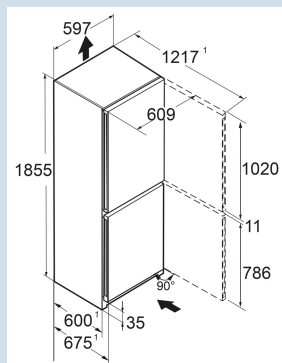

Wit / Wit
Staal
Staal
330 l
227 l
103 l
A C
161 kWh
0,4
€ 64,-
64
35 dB(A)
B

CNc 5203

Pure

Advies verkoopprijs € 799

Afmetingen

Hoogte	185,5 cm
Breedte	59,7 cm
Diepte	67,5 cm
InteriorFit	Ja
Plaatsbaar tegen muur	Ja
Netto gewicht / Bruto gewicht	71 kg / 76,5 kg
Hoogte verpakking	1927 mm
Breedte verpakking	615 mm
Diepte verpakking	767 mm