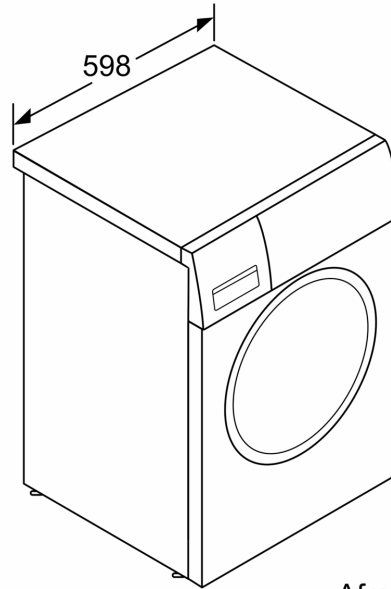

**Serie 2, Wasmachine, voorlader, 7
kg, 1400 rpm
WGE02406NL**

Afmeting in mm

Afmeting in mm