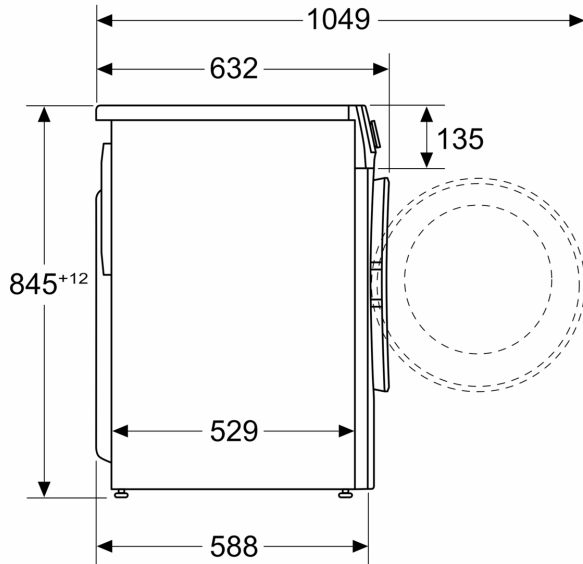

Technische specificaties:

- Onderbouwbaar onder 85 cm nishoogte
- Afmetingen (h x b): 84.8 cm x 59.8 cm
- Diepte apparaat: 58.8 cm
- Diepte apparaat incl. deur: 63.2 cm

- Diepte apparaat met geopende deur: 104.9 cm

Afmeting in mm

Afmeting in mm