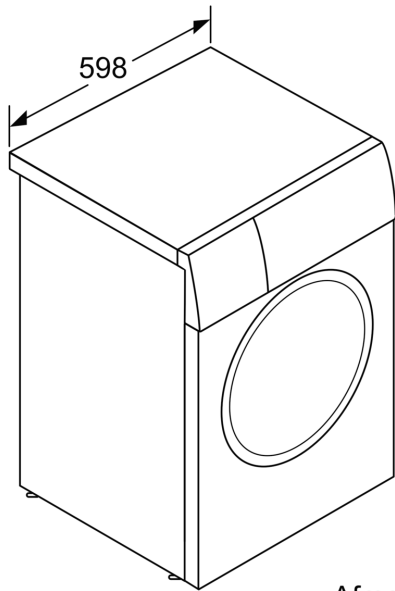

**Serie 6, Wasmachine, voorlader, 9
kg, 1400 rpm
WGG244ZMNL**

Afmeting in mm