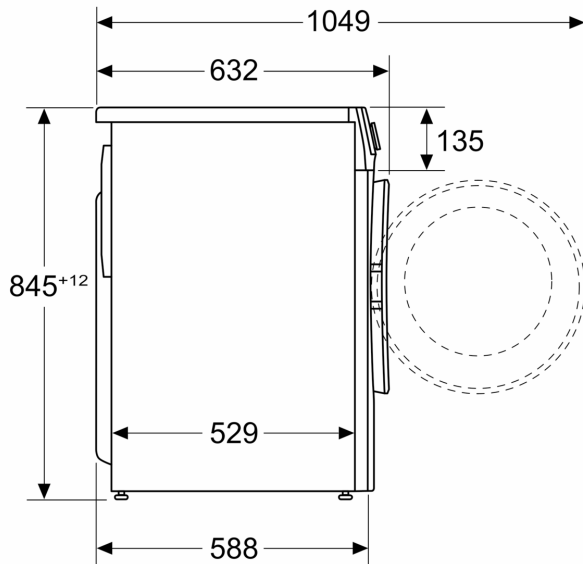

Technische specificaties:

- Onderbouwbaar onder 85 cm nishoogte
- Afmeting apparaat (H x B): 84.8 cm x 59.8 cm
- Diepte apparaat: 58.8 cm
- Diepte apparaat incl. deur: 63.2 cm
- Diepte apparaat met geopende deur: 104.9 cm

Afmeting in mm

Afmeting in mm