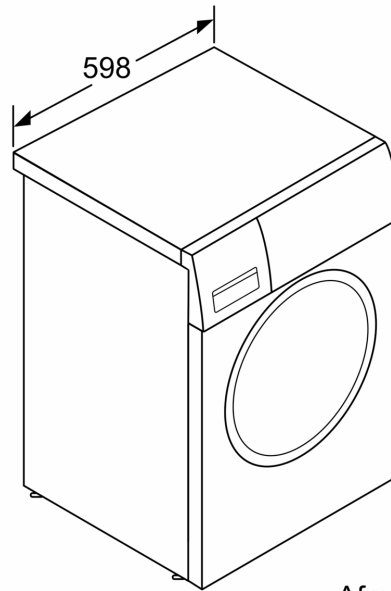

**Serie 2, Wasmachine, voorlader, 7
kg, 1400 rpm
WGE02400NL**

Afmeting in mm

Afmeting in mm