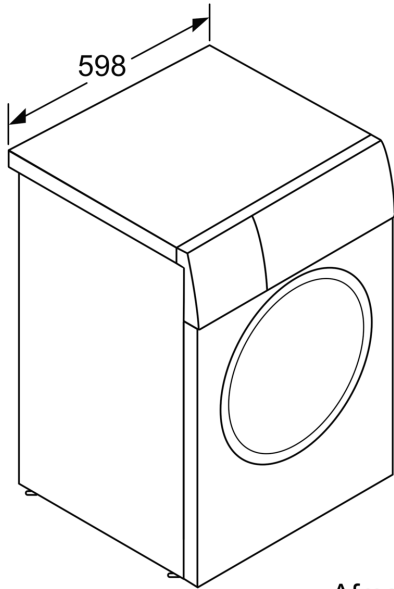

Technische specificaties:

- Onderbouwbaar onder 85 cm nishoogte
- Afmeting apparaat (H x B): 84.5 cm x 59.8 cm
- Diepte apparaat: 59.0 cm
- Diepte apparaat incl. deur: 63.3 cm
- Diepte apparaat met geopende deur: 106.3 cm

**Serie 4, Wasmachine, voorlader, 8
kg, 1400 rpm
WAN28097NL**

Afmeting in mm

Afmeting in mm