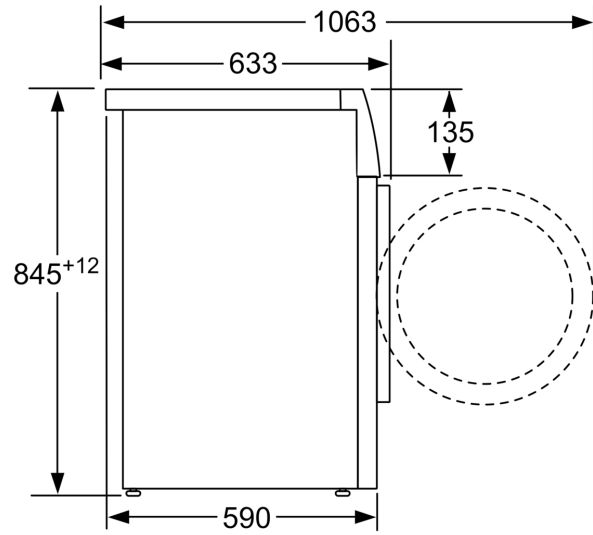

Technische specificaties:

- Onderbouwbaar onder 85 cm nishoogte
- Afmeting apparaat (H x B): 84.5 cm x 59.8 cm
- Diepte apparaat: 59.0 cm
- Diepte apparaat incl. deur: 63.3 cm
- Diepte apparaat met geopende deur: 106.3 cm

**Serie 4, Wasmachine, voorlader, 8
kg, 1400 rpm
WAN28097NL**

Afmeting in mm

Afmeting in mm