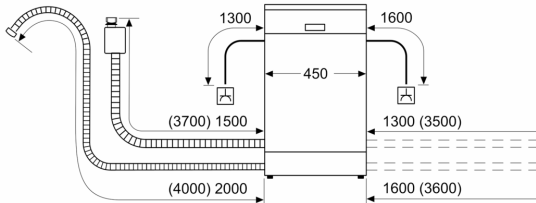

Technische Data

Energieklasse:E
Energieverbruik voor 100 cycli ecoprogramma's: 70 kWh
Maximale aantal plaatsinstellingen: 9
Het waterverbruik van de ecoprogramma's in liters per cyclus:	... 8.5 l
Programmaduur: 3:40 h
Geluidsniveau:45 dB(A) re 1 pW
Geluidsniveaукlasse: C
Type constructie:Inbouw
Hoogte van afneembaar bovenblad: 0 mm
Afmetingen van het apparaat h(min/max)xbx d:	...815 x 448 x 573 mm
Inbouwafmetingen (hxbxd): 815-875 x 450 x 550 mm
Diepte met 90° geopende deur: 1150 mm
In hoogte verstelbare pootjes:Ja - alle vanaf voorzijde
Maximaal instelbare hoogte: 60 mm
Verstelbare sokkel: Horizontaal en verticaal
Nettogewicht:30.1 kg
Brutogewicht:31.6 kg
Aansluitvermogen:2400 W
Minimale smeltveiligheid: 10 A
Spanning: 220-240 V
Frequentie:50; 60 Hz
Repair index:7.8
Lengte elektriciteitsnoer: 175.0 cm
Type stekker:Schuko-/Gardy. met aarding
Lengte toevoerslang: 165 cm
Lengte afvoerslang: 205 cm
EAN-code:4242005324842
Type installatie: Half geïntegreerd

Toebehoren:

- Zelfreinigend filtersysteem met 3-voudig gegalfd filter
- Trechter voor zout
- Dampbeschermingsplaat

Technische specificaties:

- Afmetingen (hxbxd): 81.5 x 44.8 x 57.3 cm
- Materiaal kuip: roestvrij staal

**Serie 4, Geïntegreerde vaatwasser,
45 cm, RVS
SRI4HKS53E**

Afmeting in mm

⏏ stopcontact
() Waarde met verlengingsset

Afmeting in mm