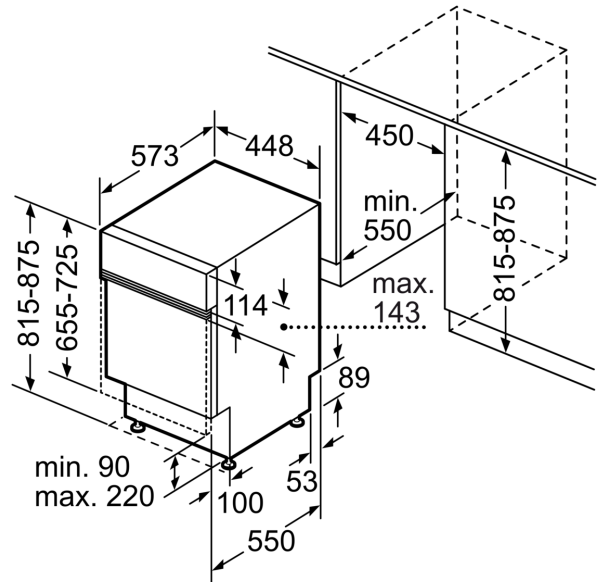

Technische Data

Energieklasse:E
Energieverbruik voor 100 cycli ecoprogramma's: 70 kWh
Maximale aantal plaatsinstellingen: 9
Het waterverbruik van de ecoprogramma's in liters per cyclus:	... 8.5 l
Programmaduur: 3:40 h
Geluidsniveau:45 dB(A) re 1 pW
Geluidsniveaукlasse: C
Type constructie:Inbouw
Hoogte van afneembaar bovenblad: 0 mm
Afmetingen van het apparaat h(min/max)xbx d:	...815 x 448 x 573 mm
Inbouwafmetingen (hxbxd): 815-875 x 450 x 550 mm
Diepte met 90° geopende deur: 1150 mm
In hoogte verstelbare pootjes:Ja - alle vanaf voorzijde
Maximaal instelbare hoogte: 60 mm
Verstelbare sokkel: Horizontaal en verticaal
Nettogewicht:30.1 kg
Brutogewicht:31.6 kg
Aansluitvermogen:2400 W
Minimale smeltveiligheid: 10 A
Spanning: 220-240 V
Frequentie:50; 60 Hz
Repair index:7.8
Lengte elektriciteitsnoer: 175.0 cm
Type stekker:Schuko-/Gardy. met aarding
Lengte toevoerslang: 165 cm
Lengte afvoerslang: 205 cm
EAN-code:4242005324842
Type installatie: Half geïntegreerd

Toebehoren:

- Zelfreinigend filtersysteem met 3-voudig gegalfd filter
- Trechter voor zout
- Dampbeschermingsplaat

Technische specificaties:

- Afmetingen (hxbxd): 81.5 x 44.8 x 57.3 cm
- Materiaal kuip: roestvrij staal

**Serie 4, Geïntegreerde vaatwasser,
45 cm, RVS
SRI4HKS53E**

Afmeting in mm

⏏ stopcontact
() Waarde met verlengingsset

Afmeting in mm