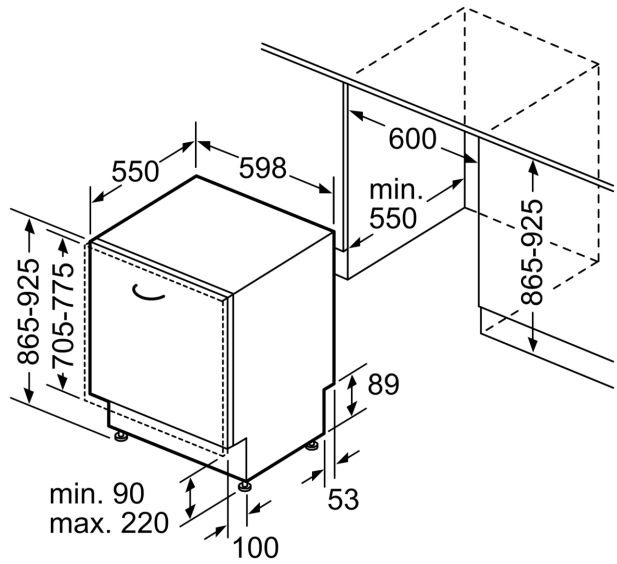

Toebehoren:

- Zelfreinigend filtersysteem met 3-voudig gegolfd filter
- Incl. dampbescherming voor werkblad
- Trechter voor zout

Technische specificaties:

- Afmetingen (hxbxd): 86.5 x 59.8 x 55 cm
- Materiaal kuip: roestvrij staal

* De diverse garantiemogelijkheden zijn te vinden op de garantiepage.

Serie 6, Volledig geïntegreerde vaatwasser, 60 cm, XXL (extra hoog) SBV6ZBX05E

Afmeting in mm

⏏ stopcontact
 () Waarde met verlengingsset

Afmeting in mm