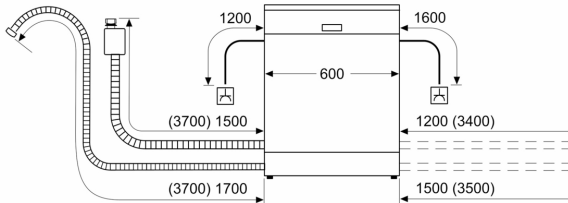

Toebehoren:

- Zelfreinigend filtersysteem met 3-voudig gegolfd filter
- Incl. dampbescherming voor werkblad
- Trechter voor zout

Technische specificaties:

- Afmetingen (hxbxd): 86.5 x 59.8 x 55 cm
- Materiaal kuip: roestvrij staal

¹ Schaal van energie-efficiëntieclassen van A tot G

² Energieverbruik in kWh per 100 cycli (in programma Eco 50 °C)

³ Waterverbruik in liters per cyclus (in programma Eco 50 °C)

⁴ Duur van het programma Eco 50 °C

* De diverse garantiemogelijkheden zijn te vinden op de garantiepage.

Serie 6, Volledig geïntegreerde vaatwasser, 60 cm, XXL (extra hoog) SBV6ZBX05E

Afmeting in mm

⏏ stopcontact
 () Waarde met verlengingsset