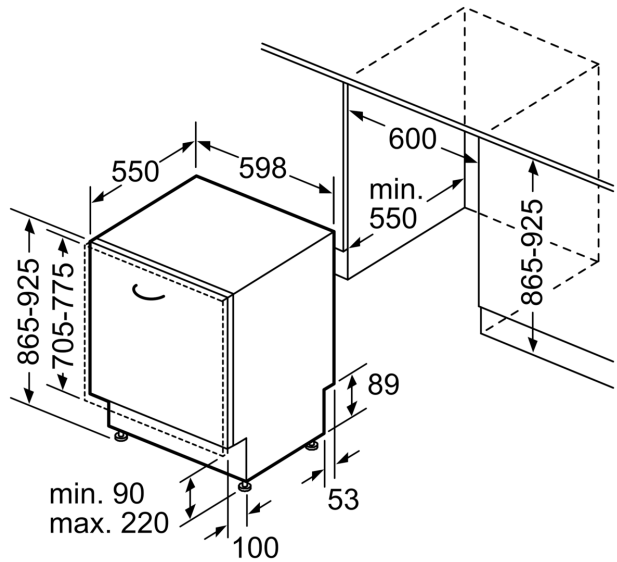

Energieklasse: D
 Energieverbruik voor 100 cycli ecoprogramma's: 84 kWh
 Maximale aantal plaatsinstellingen: 13
 Het waterverbruik van de ecoprogramma's in liters per cyclus: ... 9.0 l
 Programmaduur: 4:30 h
 Geluidsniveau: 42 dB(A) re 1 pW
 Geluidsniveauroep: B
 Inbouw/vrijstaand: Inbouw
 Hoogte van afneembaar bovenblad: 0 mm
 Afmetingen van het apparaat h(min/max)xbx: ... 865 x 598 x 550 mm
 Inbouwafmetingen (hxbxd): 865-925 x 600 x 550 mm
 Diepte met 90° geopende deur: 1200 mm
 In hoogte verstelbare pootjes: Ja - alle vanaf voorzijde
 Maximaal instelbare hoogte: 60 mm
 Verstelbare sokkel: Horizontaal en verticaal
 Nettogewicht: 36.1 kg
 Brutowicht: 38.0 kg
 Aansluitvermogen: 2400 W
 Minimale smeltveiligheid: 10 A
 Spanning: 220-240 V
 Frequentie: 50; 60 Hz
 Reparatie index: 9.2
 Lengte elektriciteits snoer: 175.0 cm
 Type stekker: Schuko-/Gardy. met aarding (meegeleverd)
 Lengte toevoerslang: 165 cm
 Lengte afvoerslang: 190 cm
 EAN-code: 4242005434961
 Type installatie: Volledig geïntegreerd

Toebehoren:

- Zelfreinigend filtersysteem met 3-voudig gegolfd filter
- Incl. dampbescherming voor werkblad
- Trechter voor zout

Technische specificaties:

- Afmetingen (hxbxd): 86.5 x 59.8 x 55 cm
- Materiaal kuip: roestvrij staal

* De diverse garantiemogelijkheden zijn te vinden op de garantiepagina.

Serie 4, Volledig geïntegreerde vaatwasser, 60 cm, XXL (extra hoog) SBV4HBX23E

Afmeting in mm

⏏ stopcontact
 () Waarde met verlengingsset

Afmeting in mm