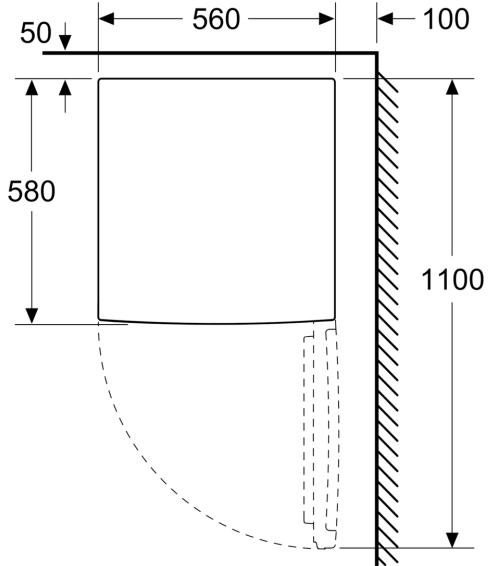

#### Technische specificaties:

- Afmetingen (hxbxd):
- 85 x 56 x 58 cm
- Klimaatklasse: SN-T
- Draairichting deur rechts, verwisselbaar
- Netspanning 220 - 240 V

#### Toebehoren:

- 2 x eievak

**Serie 2, Tafelmodel koelkast, Wit**  
**KTR15NWEB**

Afmeting in mm

Afmeting in mm