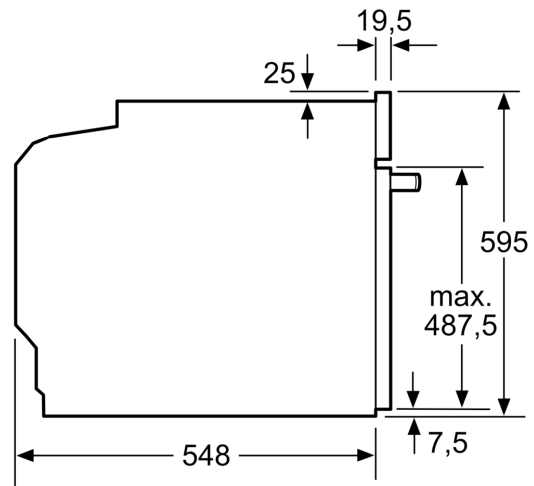

Inbouw/vrijstaand: Inbouw
 Geïntegreerde reiniging: .. Eco Clean reinigingsprogramma, Hydrolyse
 Inbouwafmetingen (hxbxd): 585-595 x 560-568 x 550 mm
 Afmetingen (HxBxD):595x594x548 mm
 Afmetingen inclusief verpakking hxbxd: 675 x 660 x 690 mm
 Materiaal bedieningspaneel:glas
 Materiaal deur:Glas
 Nettogewicht: 33.0 kg
 Netto inhoud 1e ovenruimte: 71 l
 Temperatuurregeling: Mechanisch
 Aantal binnenverlichting: 1
 Lengte elektriciteitsnoer: 120.0 cm
 EAN-code: 4242005464517
 Aantal ovenruimtes - (2010/30/EU):1
 Energieklasse: A+
 Energy consumption per cycle conventional (2010/30/EC):0.94 kWh/cycle
 Energy consumption per cycle forced air convection (2010/30/EC):69 kWh/cycle
 Energie-efficiëntie-index (2010/30/EU): 81.2 %
 Aansluitvermogen:3400 W
 Minimale smeltveiligheid: 16 A
 Spanning: 220-240 V
 Frequentie:50; 60 Hz
 Type stekker:Schuko-/Gardy. met aarding (meegeleverd)
 Meegeleverde toebehoren: 1 x Combi rooster, 1 x Universele braadslede

Technische specificaties:

- Voor afmetingen en inbouwmaten van dit apparaat aub de maatschetsen aanhouden
- Inbouwmaten (hxbxd):
- 585 - 595 x 560 - 568 x 550 mm
- Afmetingen (hxbxd):
- 595 x 594 x 548 mm
- We raden u aan om complementaire producten te kiezen binnenn SER4, om een optimaladesign combinatie te garanderen van uw inbouwapparatuur.

Technische data:

- Lengte aansluitsnoer: 120 cm
- Aansluitwaarde: 3,4 kW
- Energieklasse volgens EU-norm nr. 65/2014: A+(op een schaal van

Serie 4, Oven, 60 x 60 cm, Zwart
HBA534EB3

Afmeting in mm

Afmeting in mm

Afmeting in mm

A: 19,5 mm

B: Ruimte voor apparaataansluiting 320 x 115 mm

Inbouw met een kookzone.

Afmeting in mm