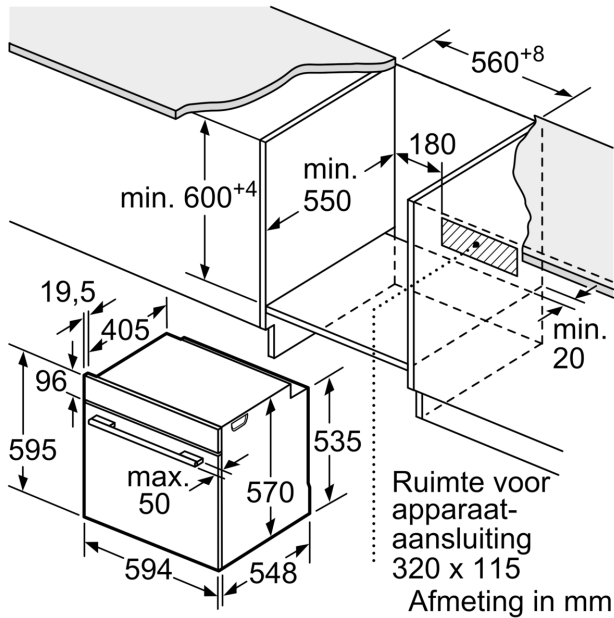

Design:

- Handgreep
- Ovenruimte: geëmailleerd

Inhangroosters / uittreksysteem:

- Aantal inschuifhoogten: 5 ST
- Telescooprails 1-voudig, met stop-functie

Toebehoren:

- Combi rooster
- Universele braadslede

Technische specificaties:

- Voor afmetingen en inbouwmaten van dit apparaat aub de maatschetsen aanhouden
- Inbouwmaten (hxbxd):
- 585 - 595 x 560 - 568 x 550 mm
- Afmetingen (hxbxd):
- 595 x 594 x 548 mm
- We raden u aan om complementaire producten te kiezen binnenn SER4, om een optimaladesign combinatie te garanderen van uw inbouwapparatuur.

Technische data:

- Lengte aansluitsnoer: 120 cm
- Aansluitwaarde: 3,4 kW
- Energieklasse volgens EU-norm nr. 65/2014: A+(op een schaal van

Serie 4, Oven, 60 x 60 cm, Zwart
HBA534EB3

Afmeting in mm

Afmeting in mm

Afmeting in mm

A: 19,5 mm

B: Ruimte voor apparaataansluiting 320 x 115 mm

Inbouw met een kookzone.

Afmeting in mm