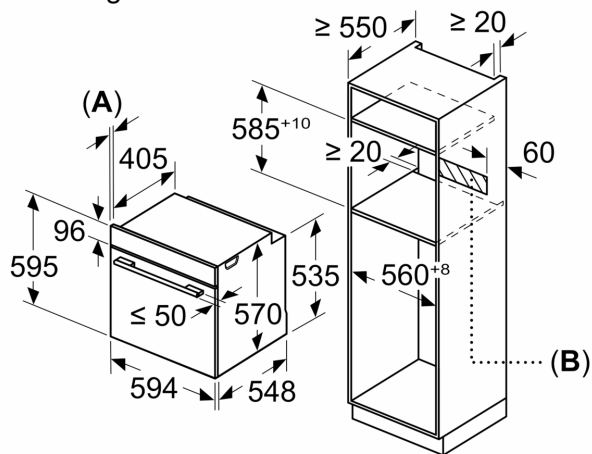

Technische specificaties:

- Voor afmetingen en inbouwmaten van dit apparaat aub de maatschetsen aanhouden
- Inbouwmaten (hxbxd):
- 585 - 595 x 560 - 568 x 550 mm
- Afmetingen (hxbxd):
- 595 x 594 x 548 mm
- We raden u aan om complementaire producten te kiezen binnenn SER4, om een optimaladesign combinatie te garanderen van uw inbouwapparatuur.

Technische data:

- Lengte aansluitsnoer: 120 cm
- Aansluitwaarde: 3,4 kW
- Energieklasse volgens EU-norm nr. 65/2014: A+(op een schaal van

Serie 4, Oven, 60 x 60 cm, Zwart
HBA534EB3

Afmeting in mm

Afmeting in mm

Afmeting in mm

A: 19,5 mm

B: Ruimte voor apparaataansluiting 320 x 115 mm

Inbouw met een kookzone.

Afmeting in mm