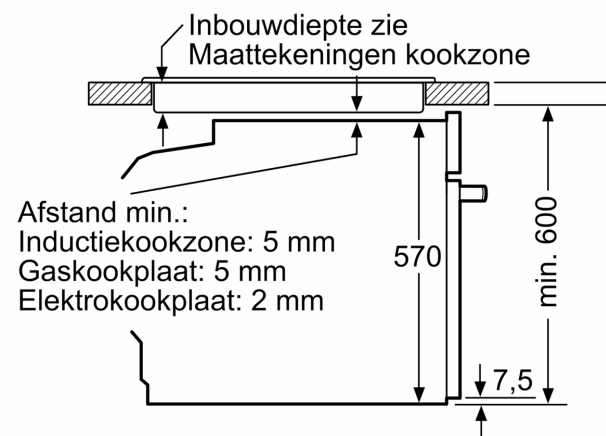

Inbouw/vrijstaand: Inbouw
 Geïntegreerde reiniging: .. Eco Clean reinigingsprogramma, Hydrolyse
 Inbouwafmetingen (hxbxd): 585-595 x 560-568 x 550 mm
 Afmetingen (HxBxD):595x594x548 mm
 Afmetingen inclusief verpakking hxbxd: 675 x 660 x 690 mm
 Materiaal bedieningspaneel:glas
 Materiaal deur:Glas
 Nettogewicht: 33.0 kg
 Netto inhoud 1e ovenruimte: 71 l
 Temperatuurregeling: Mechanisch
 Aantal binnenverlichting: 1
 Lengte elektriciteitsnoer: 120.0 cm
 EAN-code: 4242005464517
 Aantal ovenruimtes - (2010/30/EU):1
 Energieklasse: A+
 Energy consumption per cycle conventional (2010/30/EC):0.94 kWh/cycle
 Energy consumption per cycle forced air convection (2010/30/EC):69 kWh/cycle
 Energie-efficiëntie-index (2010/30/EU): 81.2 %
 Aansluitvermogen:3400 W
 Minimale smeltveiligheid: 16 A
 Spanning: 220-240 V
 Frequentie:50; 60 Hz
 Type stekker:Schuko-/Gardy. met aarding (meegeleverd)
 Meegeleverde toebehoren: 1 x Combi rooster, 1 x Universele braadslede

Technische specificaties:

- Voor afmetingen en inbouwmaten van dit apparaat aub de maatschetsen aanhouden
- Inbouwmaten (hxbxd):
- 585 - 595 x 560 - 568 x 550 mm
- Afmetingen (hxbxd):
- 595 x 594 x 548 mm
- We raden u aan om complementaire producten te kiezen binnenn SER4, om een optimaladesign combinatie te garanderen van uw inbouwapparatuur.

Technische data:

- Lengte aansluitsnoer: 120 cm
- Aansluitwaarde: 3,4 kW
- Energieklasse volgens EU-norm nr. 65/2014: A+(op een schaal van

Serie 4, Oven, 60 x 60 cm, Zwart
HBA534EB3

Afmeting in mm

Afmeting in mm

Afmeting in mm

A: 19,5 mm

B: Ruimte voor apparaataansluiting 320 x 115 mm

Inbouw met een kookzone.

Afmeting in mm